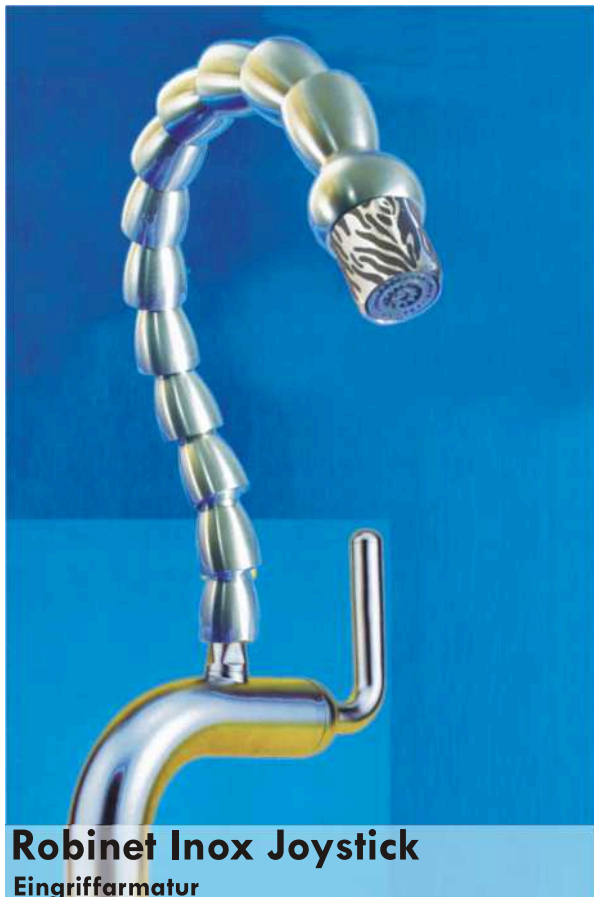

Ein Wasserhahn

ganz schön in Form!

Robinet Inox besticht durch sein aussergewöhnliches Design im eleganten Edelstahl-Look, das nicht nur schön sondern auch praktisch ist: lässt sich in jede Richtung biegen, wenn's sein muss, auch um 360°.

Auch wer sein **Baby** im Waschbecken badet und sich ärgert, weil der Wasserhahn stets im Weg ist, wird Freude am biege- und schwenkbaren **Robinet** haben: der Hahn ist ebenso rasch weg gebogen, wie er wieder am Platz ist, sobald man ihn braucht.

Robinet Inox ist ein perfektes Geschenk, z. B. zur Hauseinweihung oder Geburt eines Babys. Das Zwei-griffmodell kommt gar in origineller Geschenkdose.

Preise und Artikel-Nummern

Robinet Inox , Zwei-Griff-Armatur im
Edelstahl-Look, Nickel gebürstet: Nr. Db 1
verchromt: Nr. Db 1-chr
Robinet Inox Joystick, Einhebelmischer, schwenkbar
Nickel gebürstet: Nr. Db 2
verchromt: Nr. DB2-chr
alle Artikel Fr. 535.-, inkl. 7.6% MwSt.
mit Inox-Clic, zusätzlich: Fr. 19.-
mit Color-Clic, zusätzlich: Fr. 16.-

tacco femmina 3/8" gas

Robinet Inox, Zwei-Griff-Armatur

Robinet Inox Joystick
Eingriffarmatur

Robinet Inox