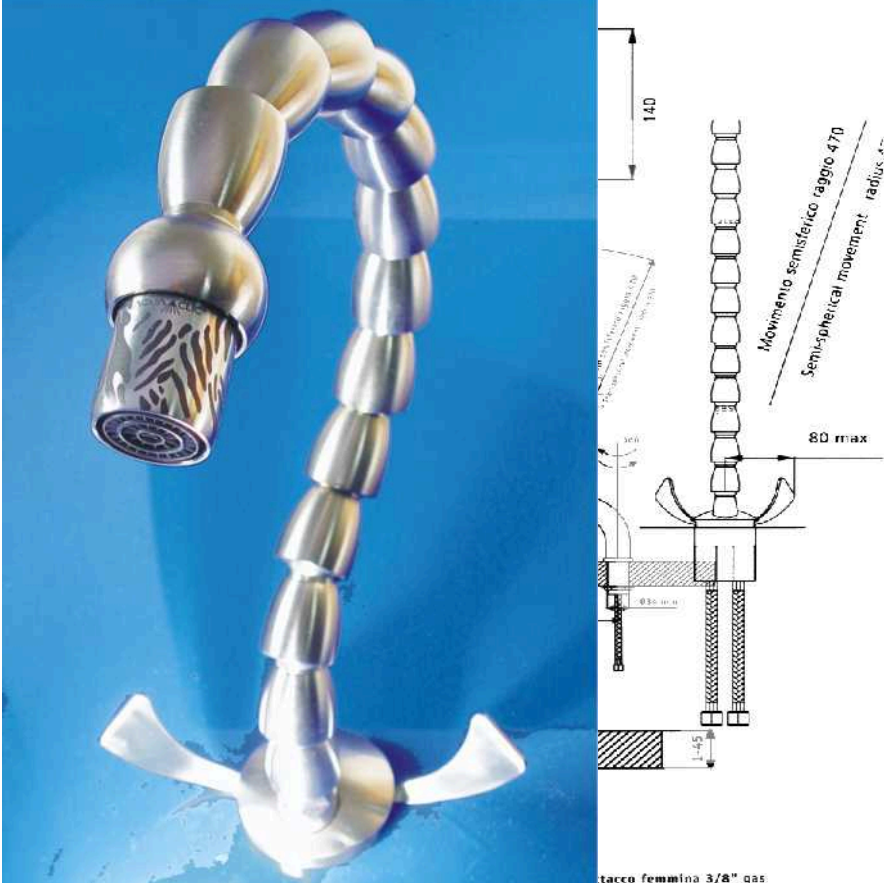

Ein Wasserhahn

ganz schön in Form!

Robinet Inox besticht durch sein aussergewöhnliches Design im eleganten Edelstahl-Look, das nicht nur schön sondern auch praktisch ist: lässt sich in jede Richtung biegen, wenn's sein muss, auch um 360°.

Auch wer sein **Baby** im Waschbecken badet und sich ärgert, weil der Wasserhahn stets im Weg ist, wird Freude am biege- und schwenkbaren **Robinet** haben: der Hahn ist ebenso rasch weg gebogen, wie er wieder am Platz ist, sobald man ihn braucht.

Für die Montage empfehlen wir, einen Sanitärinstallateur zu beauftragen; allerdings ist **Robinet Inox** für Geschickte auch in **Selbstmontage** geeignet dank eines besonders einfachen Einbausystems und mitgelieferten Montage-Kit mit klarer Anleitung.

Robinet Inox ist ein perfektes Geschenk, z. B. zur Hauseinweihung oder Geburt eines Babys. Das Zwei-griffmodell kommt gar in origineller Geschenkdose.

Preise und Artikel-Nummern

Robinet Inox , Zwei-Griff-Armatur im
Edelstahl-Look, Nickel gebürstet: Nr. Db 1
verchromt: Nr. Db 1-chr
Robinet Inox Joystick, Einhebelmischer, schwenkbar
Nickel gebürstet: Nr. Db 2
verchromt: Nr. DB2-chr
alle Artikel Fr. 535.-, inkl. 7.6% MwSt.
mit Inox-Clic, zusätzlich: Fr. 19.-
mit Color-Clic, zusätzlich: Fr. 16.-